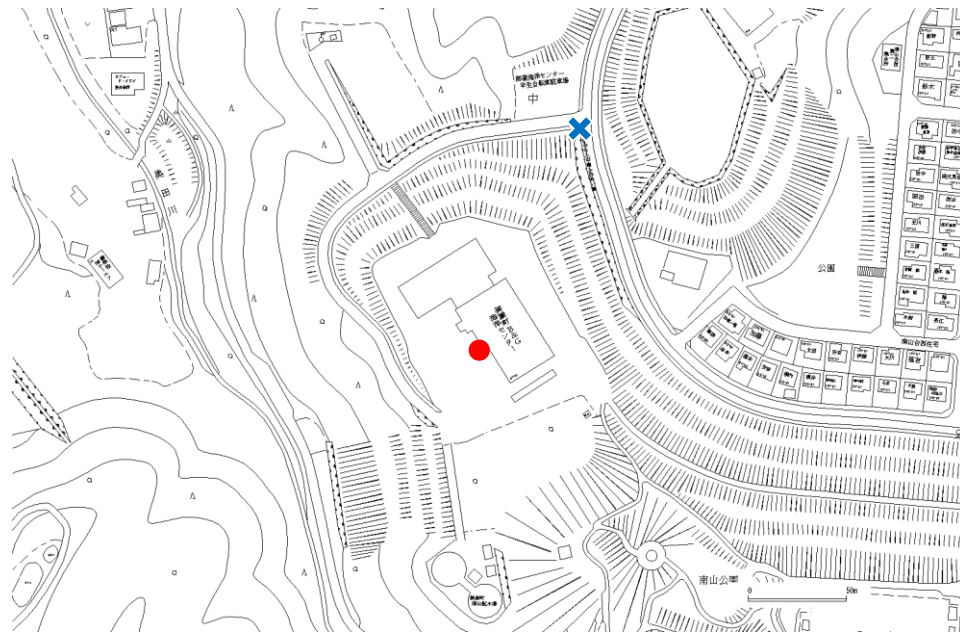

ふれあい予約バス 新規バス停留所

バス停名	美佐野北 (ふれあい予約バスかみのごう線)	設置個所	御嵩町美佐野 3095-1 先
位置図		写真	
 <p>The map shows a topographic view of the Misano North area. A red dot marks the location of the bus stop on a road. Labels include '美佐野' (Misano) and 'NGKアドレック 日本サイン' (NGK Adrexx Japan Sign). A scale bar at the bottom right indicates 50 meters.</p>		 <p>The photograph shows a paved road in a rural area. A red circle highlights a spot on the grassy shoulder of the road, which is the location of the bus stop. The background shows trees and a hillside.</p>	

ふれあい予約バス 新規バス停留所

バス停名	長瀬歯科（ふれあい予約バスふしみ線）	設置個所	御嵩町中 990-2
位置図		写真	
			

ふれあい予約バス 新規バス停留所

バス停名	愚溪寺（ふれあい予約バスふしみ線）	設置個所	御嵩町中 2635-1
位置図		写真	
 A detailed map of the area around Gokusei-ji temple. A red dot marks the bus stop location. Labels include '中一区芝信墓地' (Shinobu Cemetery, Zone 1), '公園' (Park), '愚溪寺' (Gokusei-ji Temple), and '町守南國中学校' (Machimori Minami Junior High School). A scale bar shows 0 to 50 meters.		 A photograph of the bus stop location. A white van is parked in the lot. A signpost with a sign is visible, circled in red. The sign reads '愚溪寺' (Gokusei-ji) and 'ふれあい予約バス' (Fureai Ryokuyaku Bus). The background shows a wooded area and a building.	

ふれあい予約バス 新規バス停留所 (ふれあいバスを廃止、ふれあい予約バスに変更)

バス停名	長瀬上組集会所 (ふれあい予約バスふしみ線)	設置個所	御嵩町中 1388
位置図		写真	
			

ふれあい予約バス 新規バス停留所 (ふれあいバス廃止、ふれあい予約バスへ変更、バス停位置を変更)

バス停名

B&G 海洋センター (ふれあい予約バスふしみ線)

設置個所

御嵩町中 2777 番地 28

位置図

写真

ふれあい予約バス 新規バス停留所 (ふれあいバス停にふれあい予約バス停の機能追加)

バス停名	老人憩いの家 (ふれあい予約バスふしみ線)	設置個所	御嵩町中 2093-1 先
位置図		写真	
			

ふれあい予約バス バス停名称変更

バス停名	ぎふワールド・ローズガーデン (ふれあい予約バスふしみ線)	設置個所	岐阜県可児市瀬田 1584-1
位置図		写真	
			

ふれあいバス 新規バス停留所

バス停名	置田鉄工所前（ふれあいバス工業団地・南山台線）	設置個所	御嵩町御嵩南山 2192-28 先
位置図		写真	
