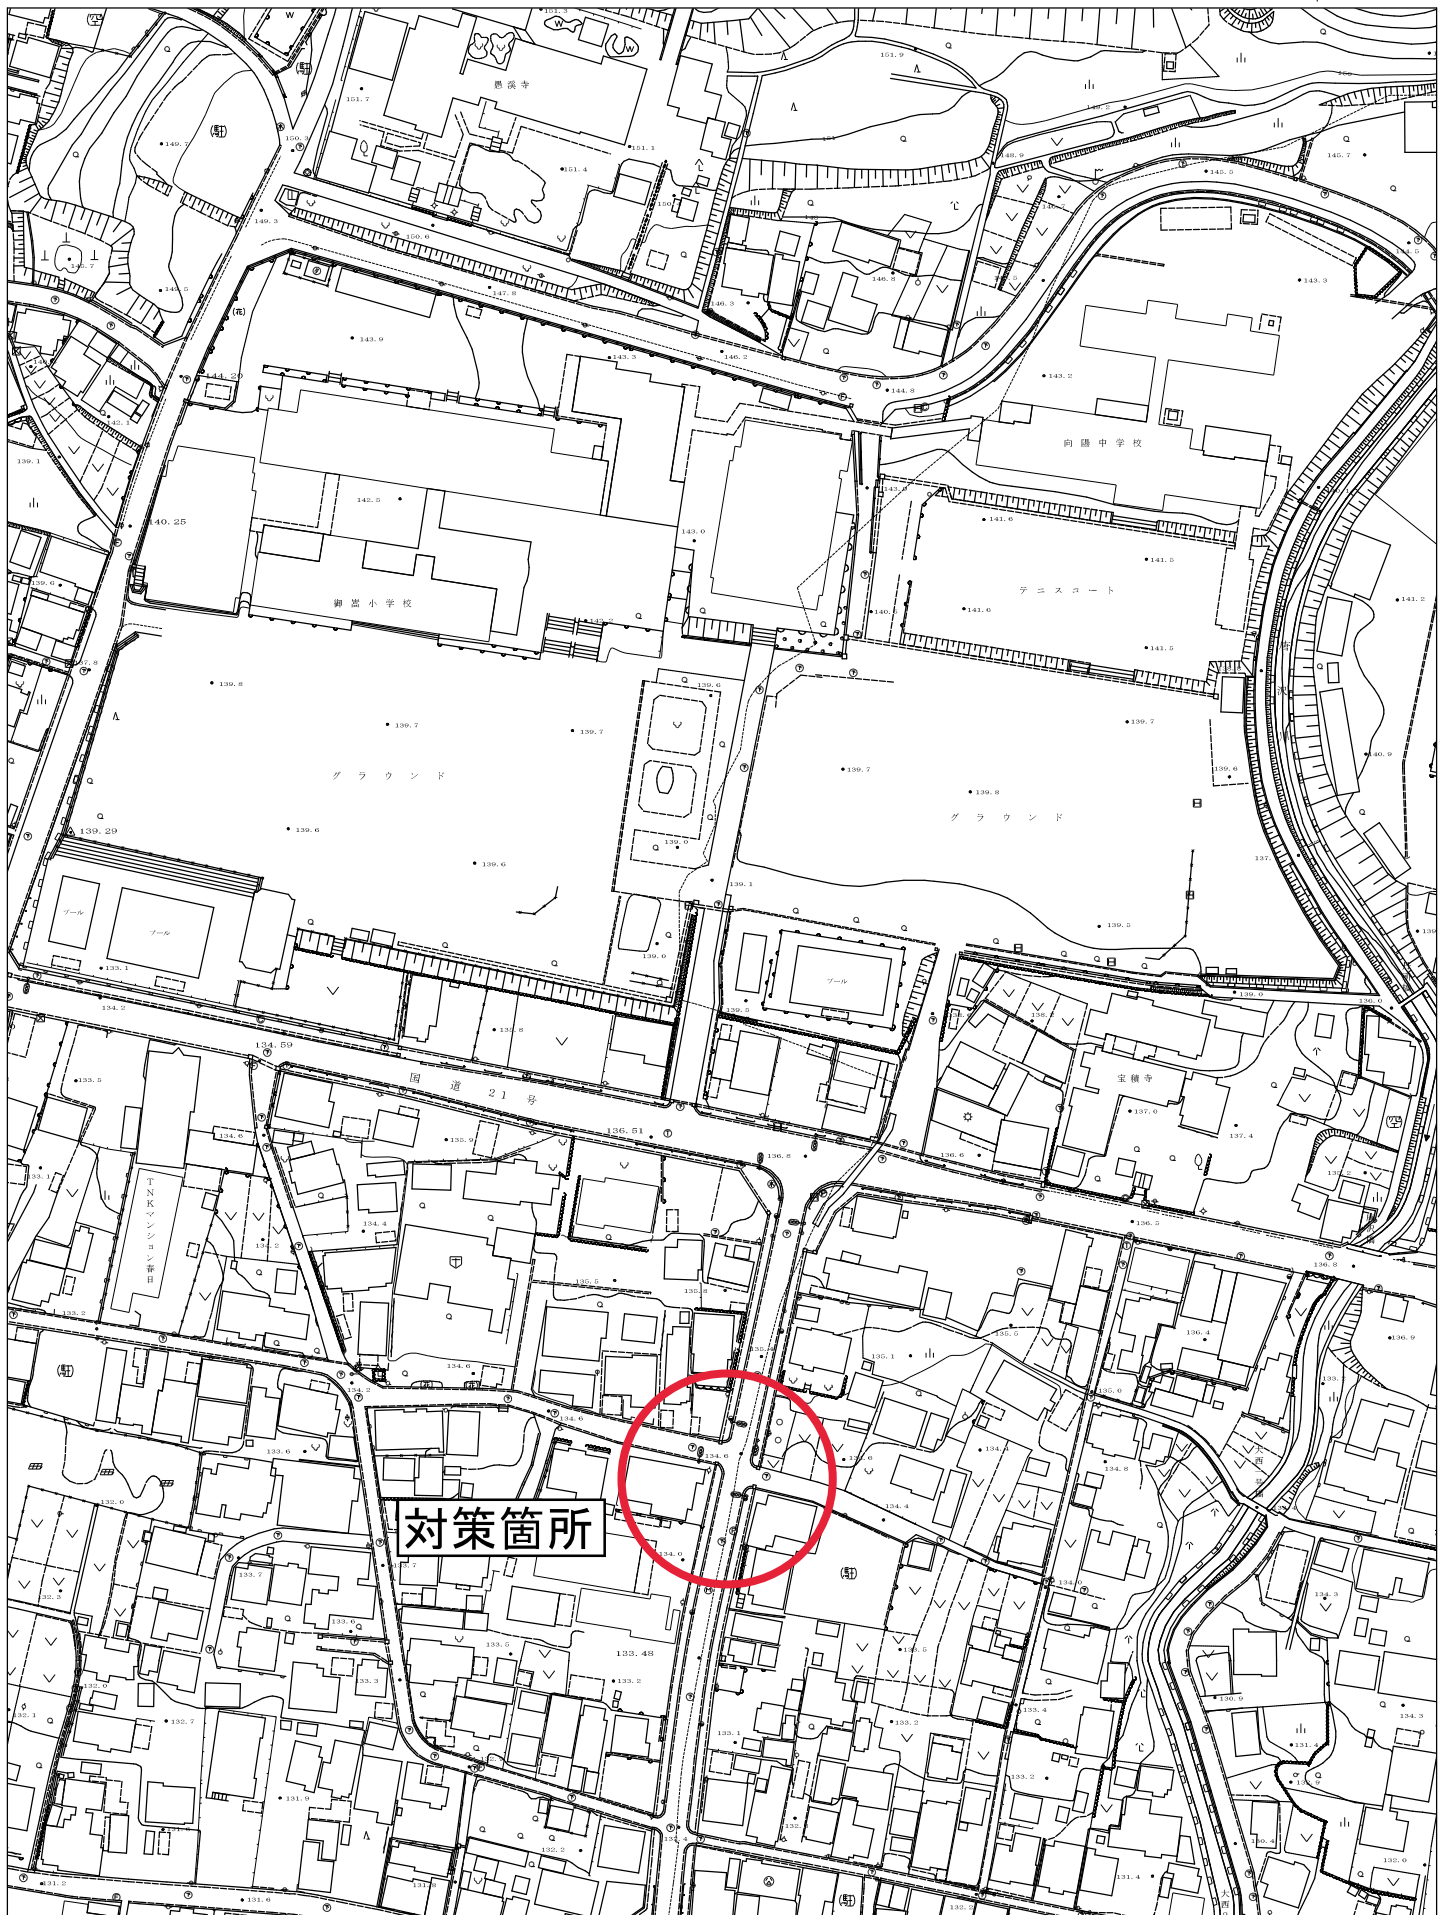

# 御嵩小学校 1

1:1,000

0 10 20 30 40m

対策箇所

1:2,000

1:3,000

0 20 40 60 80 100 120m