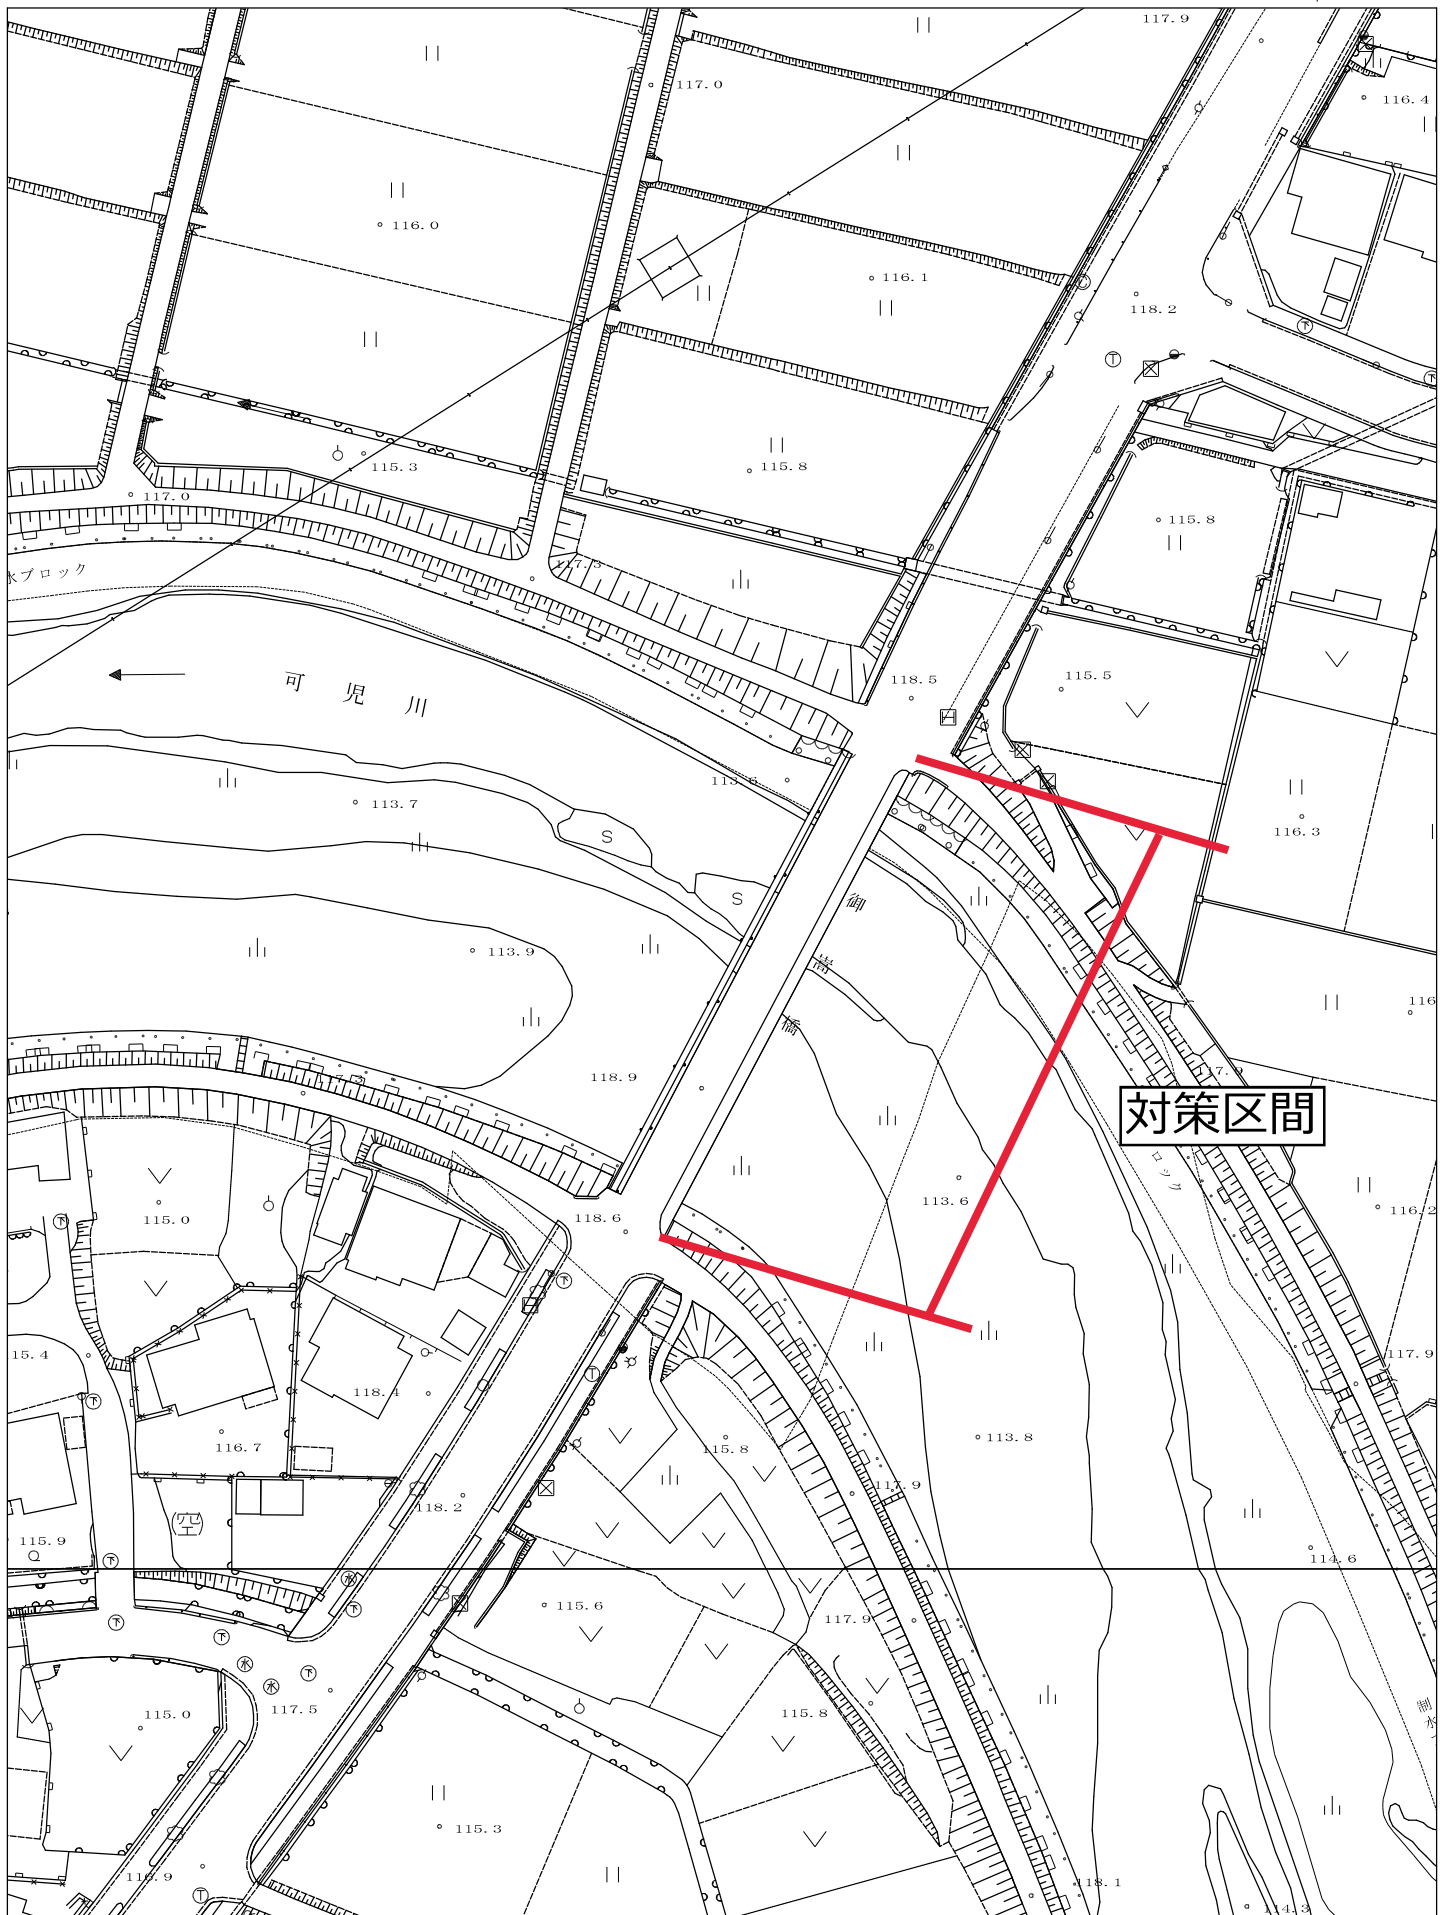

# 御嵩小学校 1

1:1,000

0 10 20 30 40m

対策箇所

1:2,000

1:3,000

0 20 40 60 80 100 120m