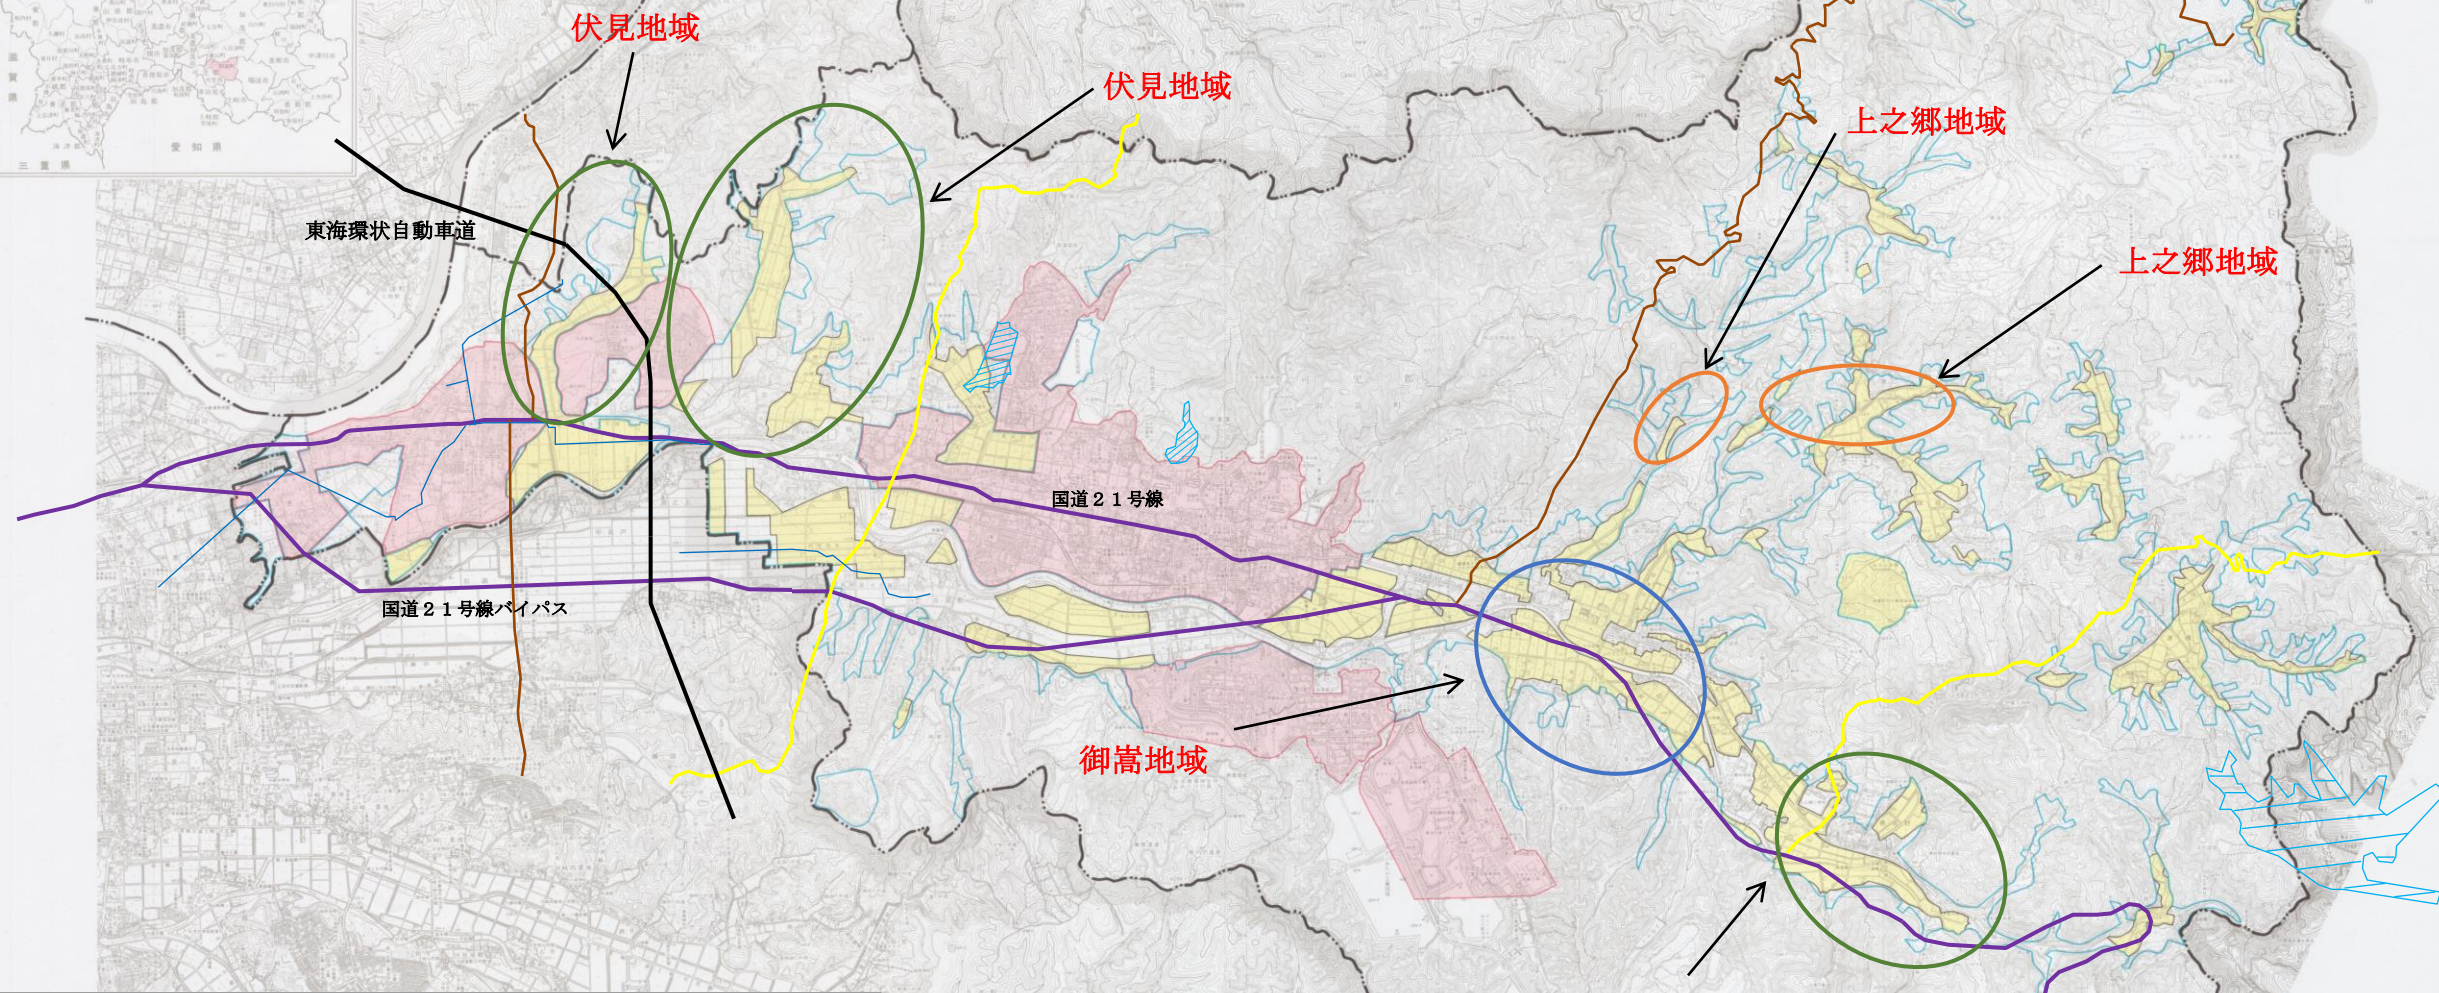

御嵩農業振興地域土地利用計画図（附図1号）

凡例	
町村界及び都市計画区域	— · — · — ·
市街化区域及び用途区域	■ (Red)
農業振興地域界	□ (Blue outline)
農用地区域	■ (Yellow)

凡例	
○ (Green outline)	1号事業(多面的機能支払)
○ (Orange outline)	2号事業(中山間地域等直接支払)
○ (Blue outline)	3号事業(環境保全型直接支払)