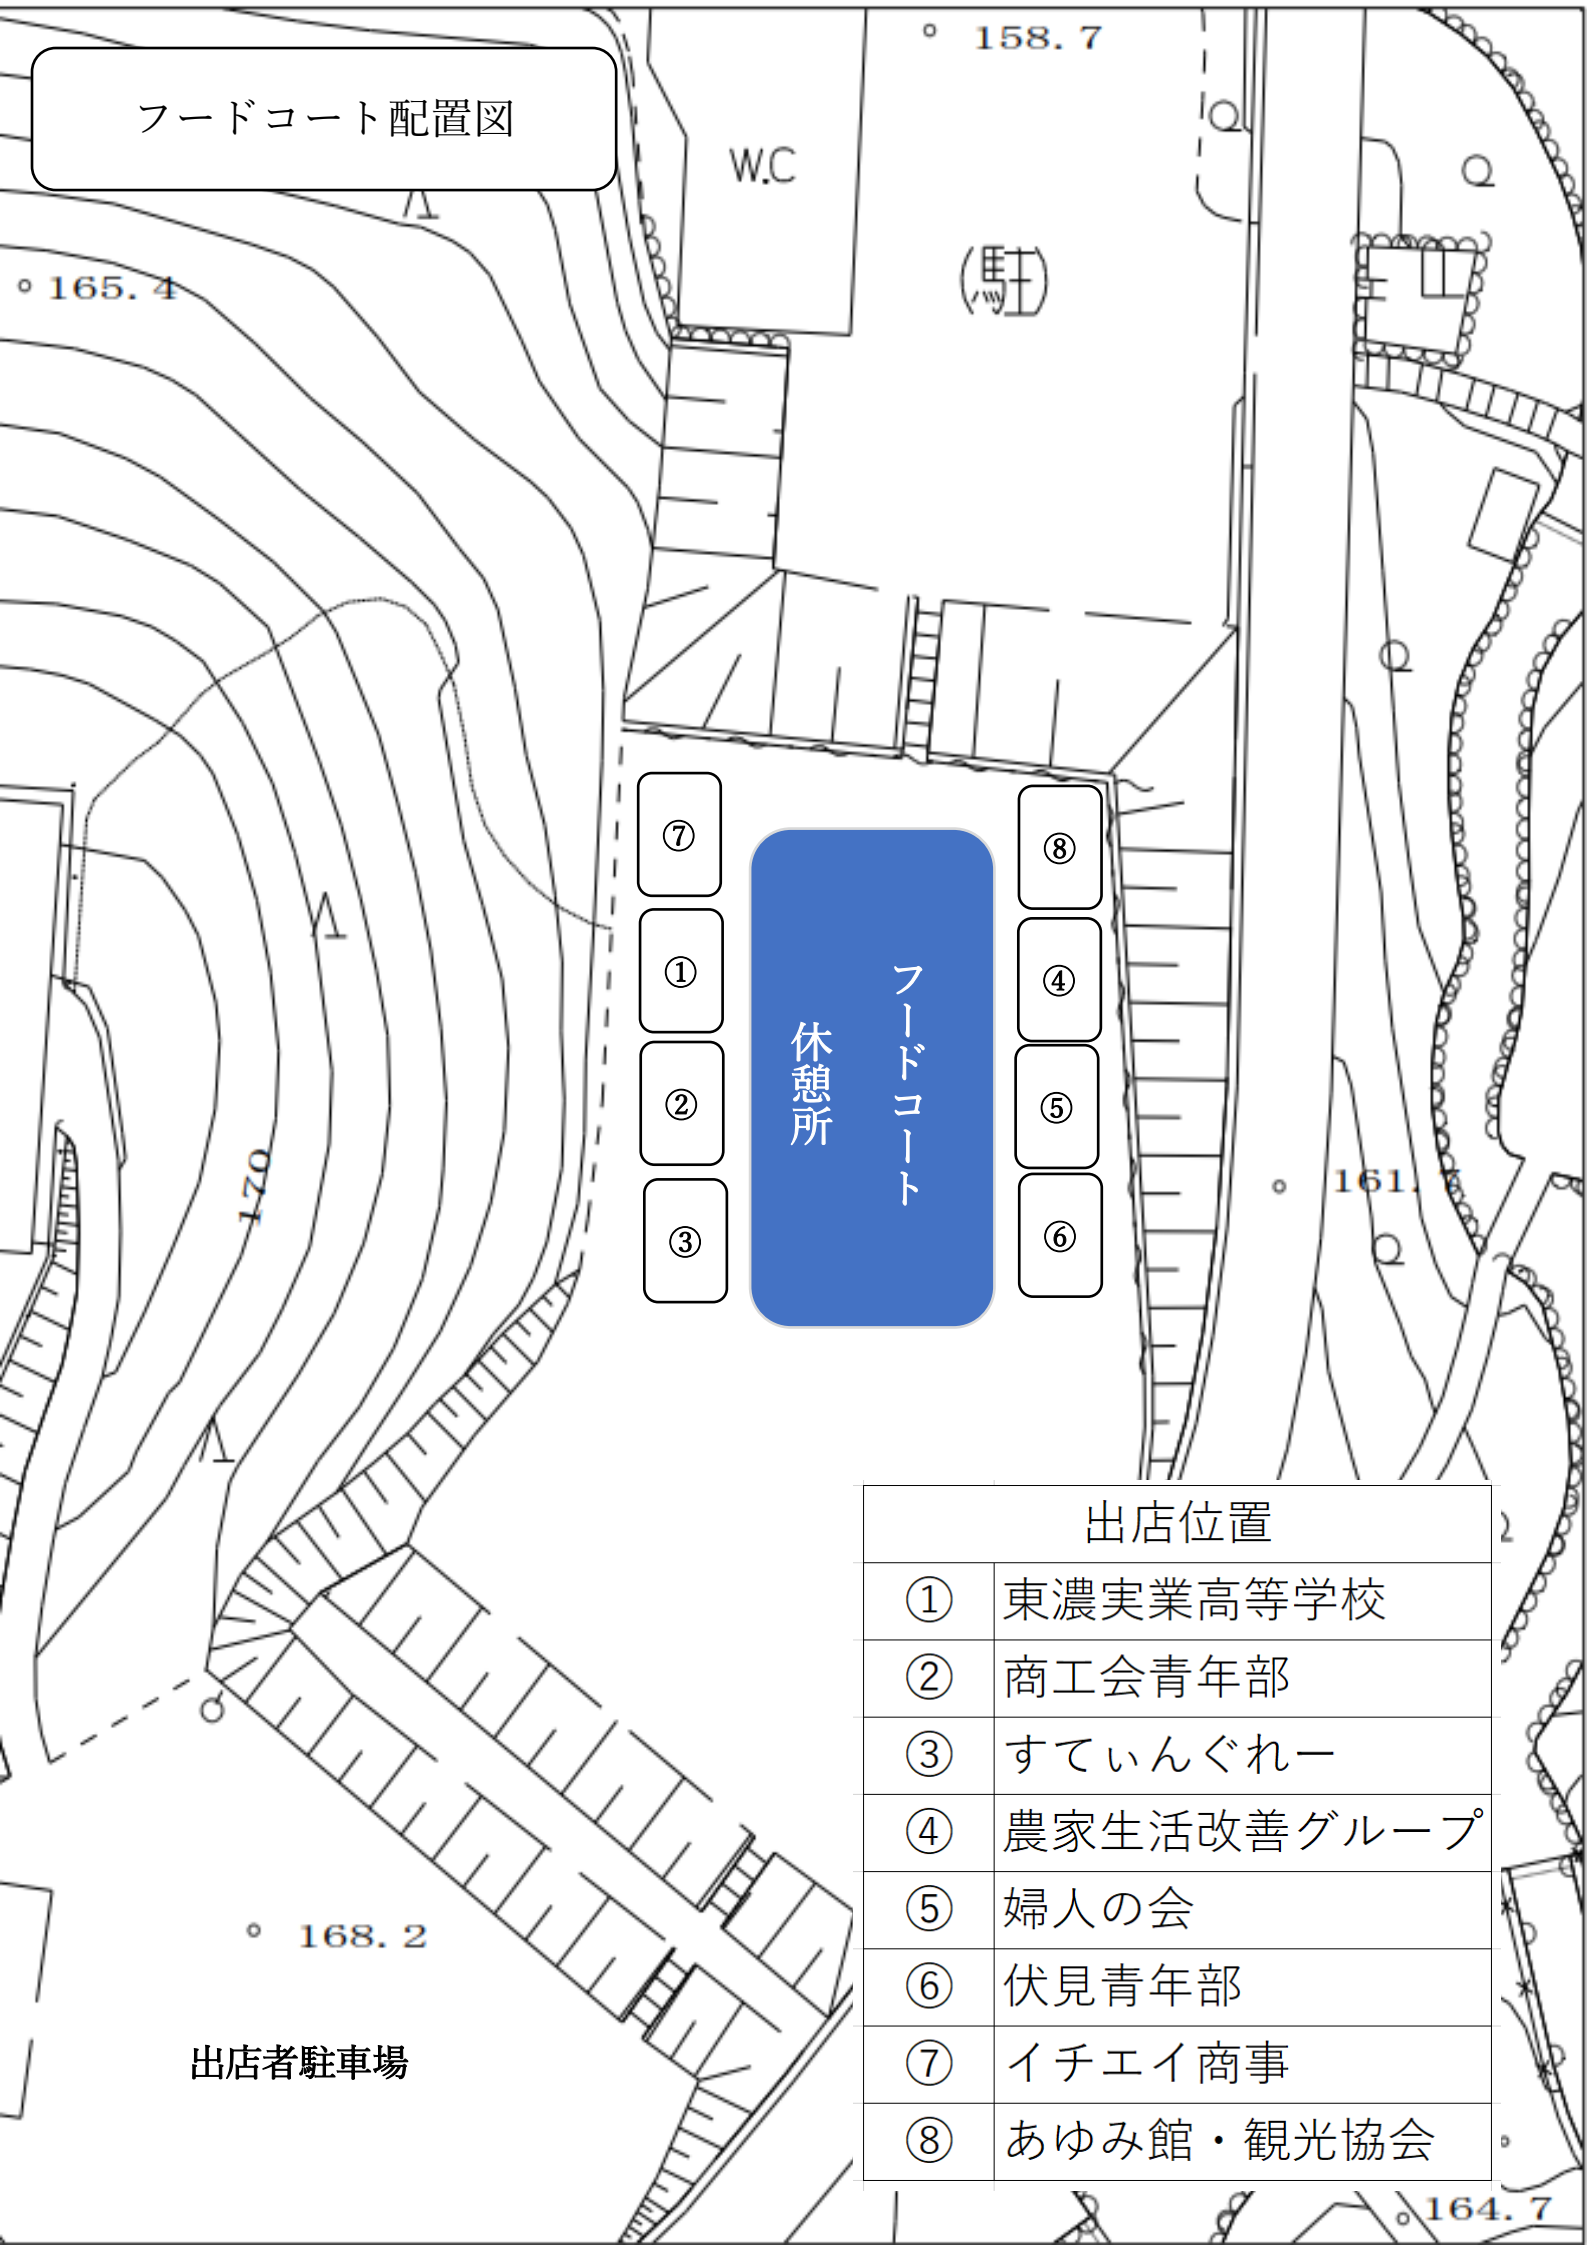

フードコート配置図

出店位置

①	東濃実業高等学校
②	商工会青年部
③	すていんぐれー
④	農家生活改善グループ
⑤	婦人の会
⑥	伏見青年部
⑦	イチエイ商事
⑧	あゆみ館・観光協会

出店者駐車場