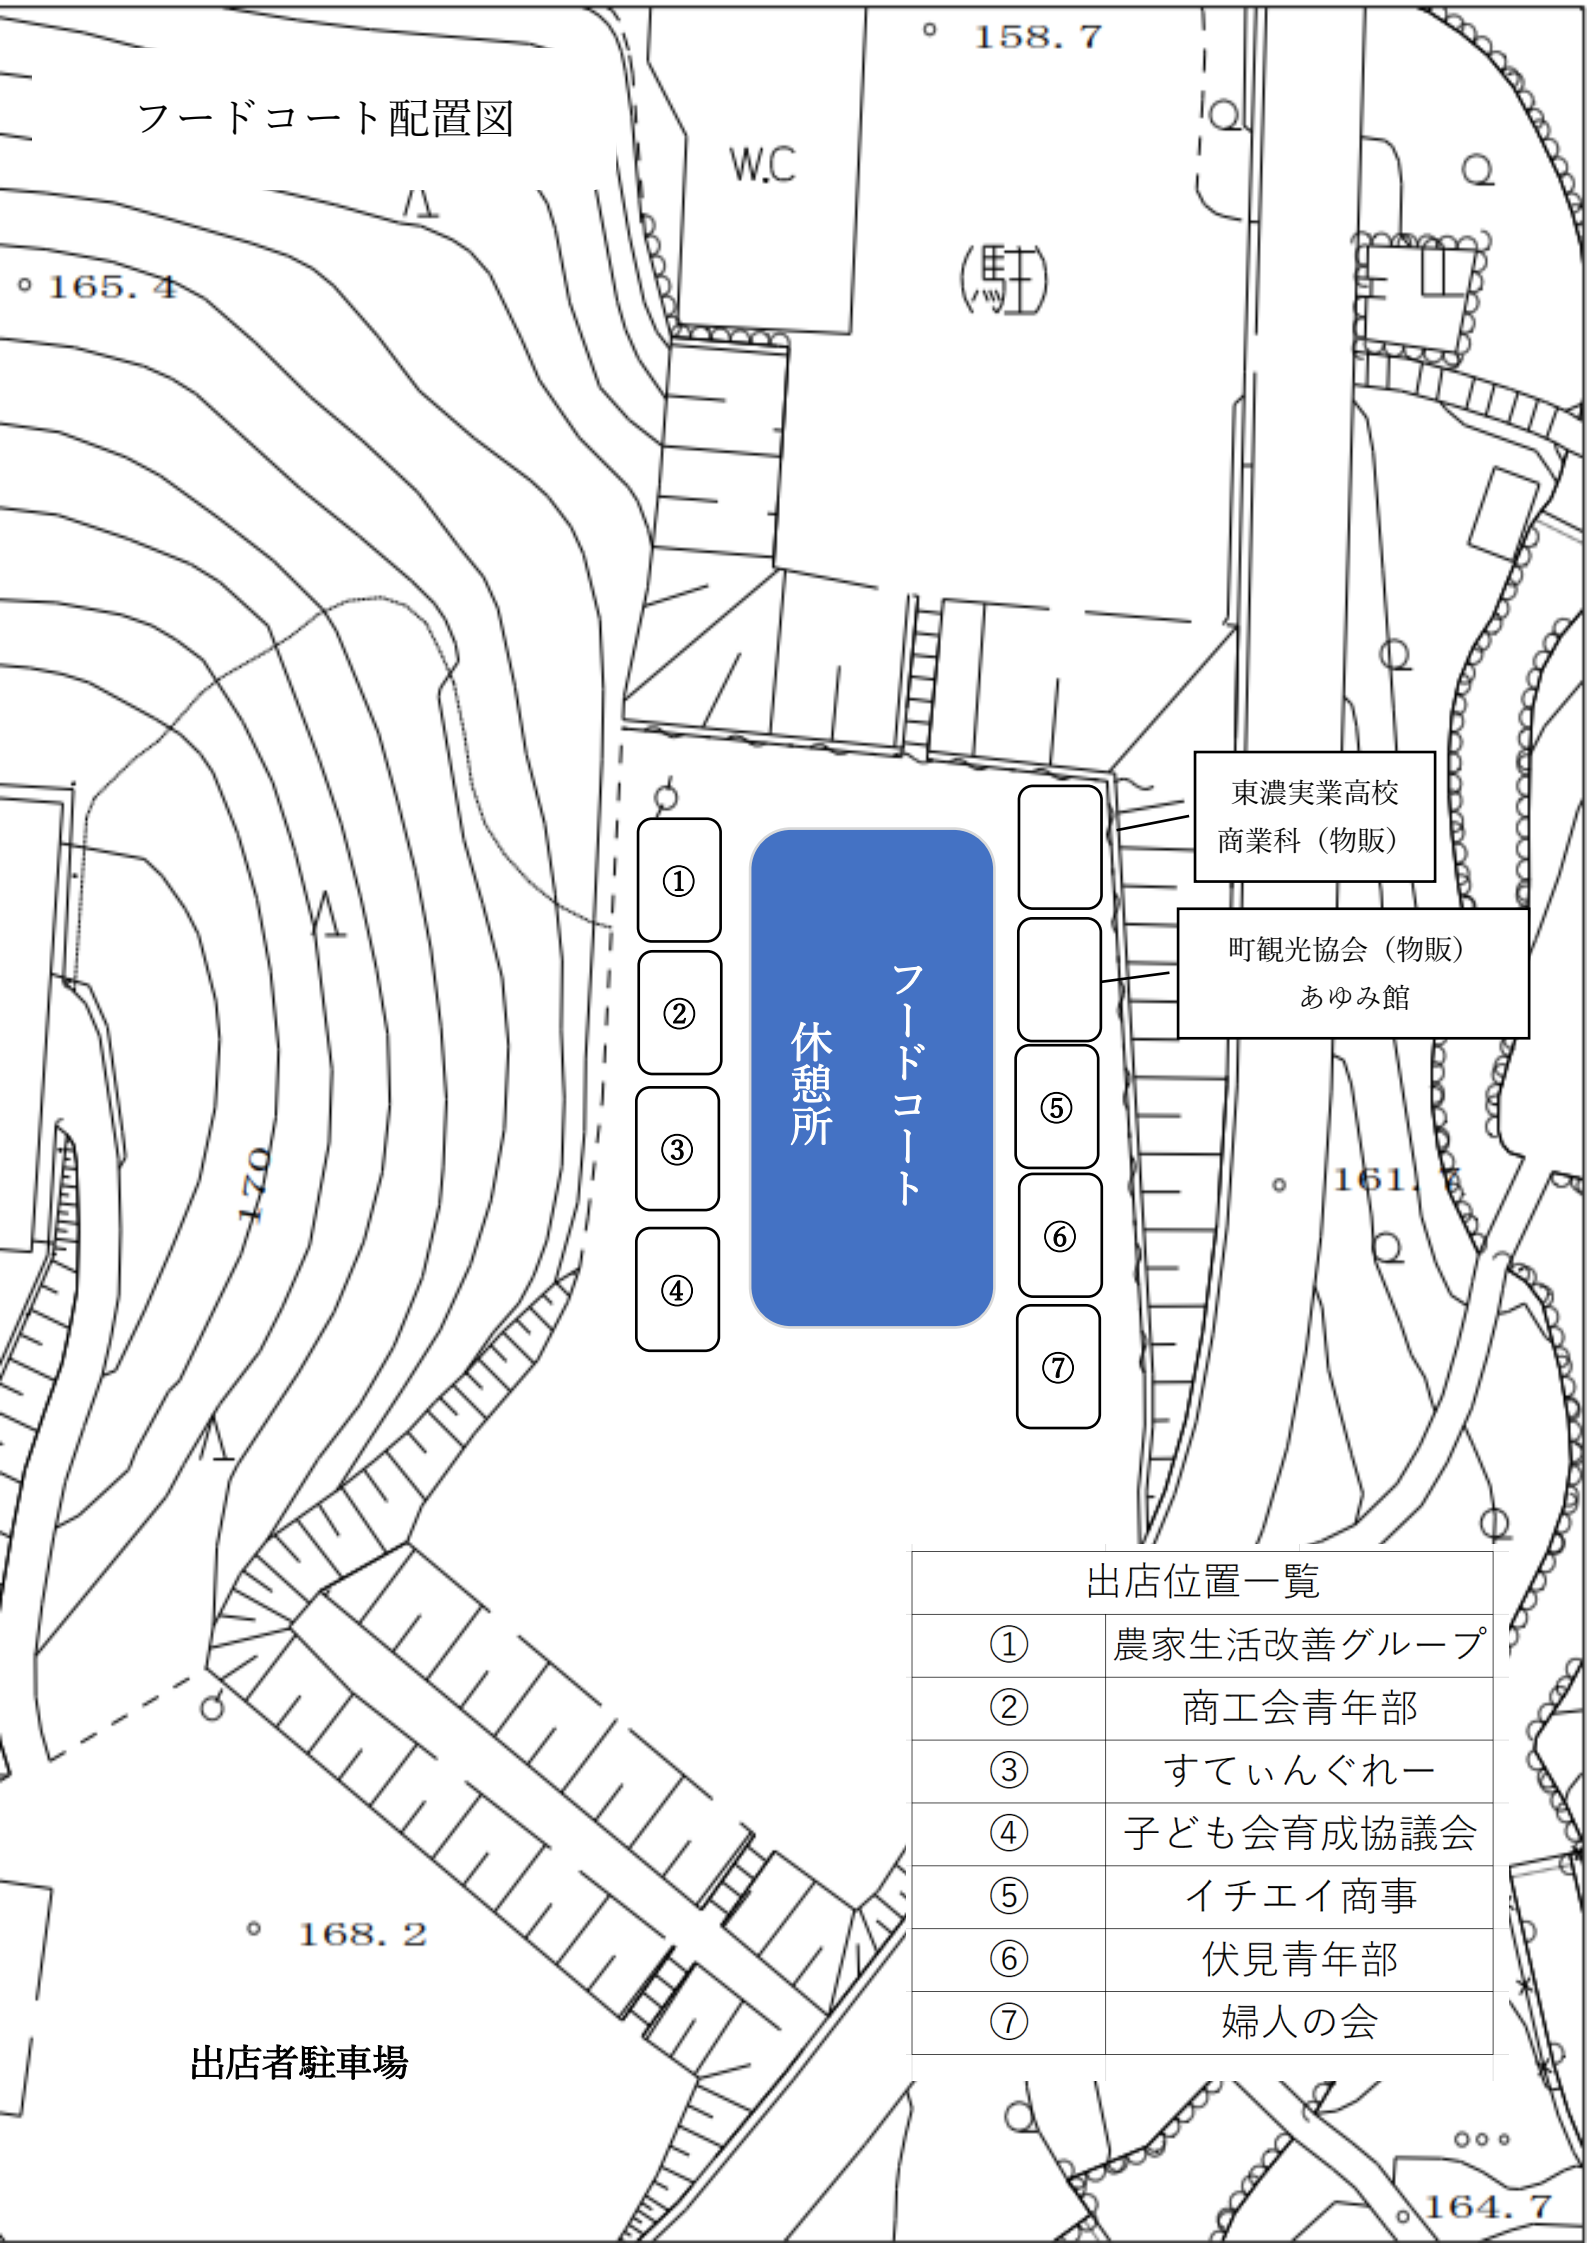

# フードコート配置図

東濃実業高校  
商業科 (物販)

町観光協会 (物販)  
あゆみ館

休憩所  
フードコート

- ①
- ②
- ③
- ④

- ⑤
- ⑥
- ⑦

## 出店位置一覧

①	農家生活改善グループ
②	商工会青年部
③	すていんぐれー
④	子ども会育成協議会
⑤	イチエイ商事
⑥	伏見青年部
⑦	婦人の会

出店者駐車場