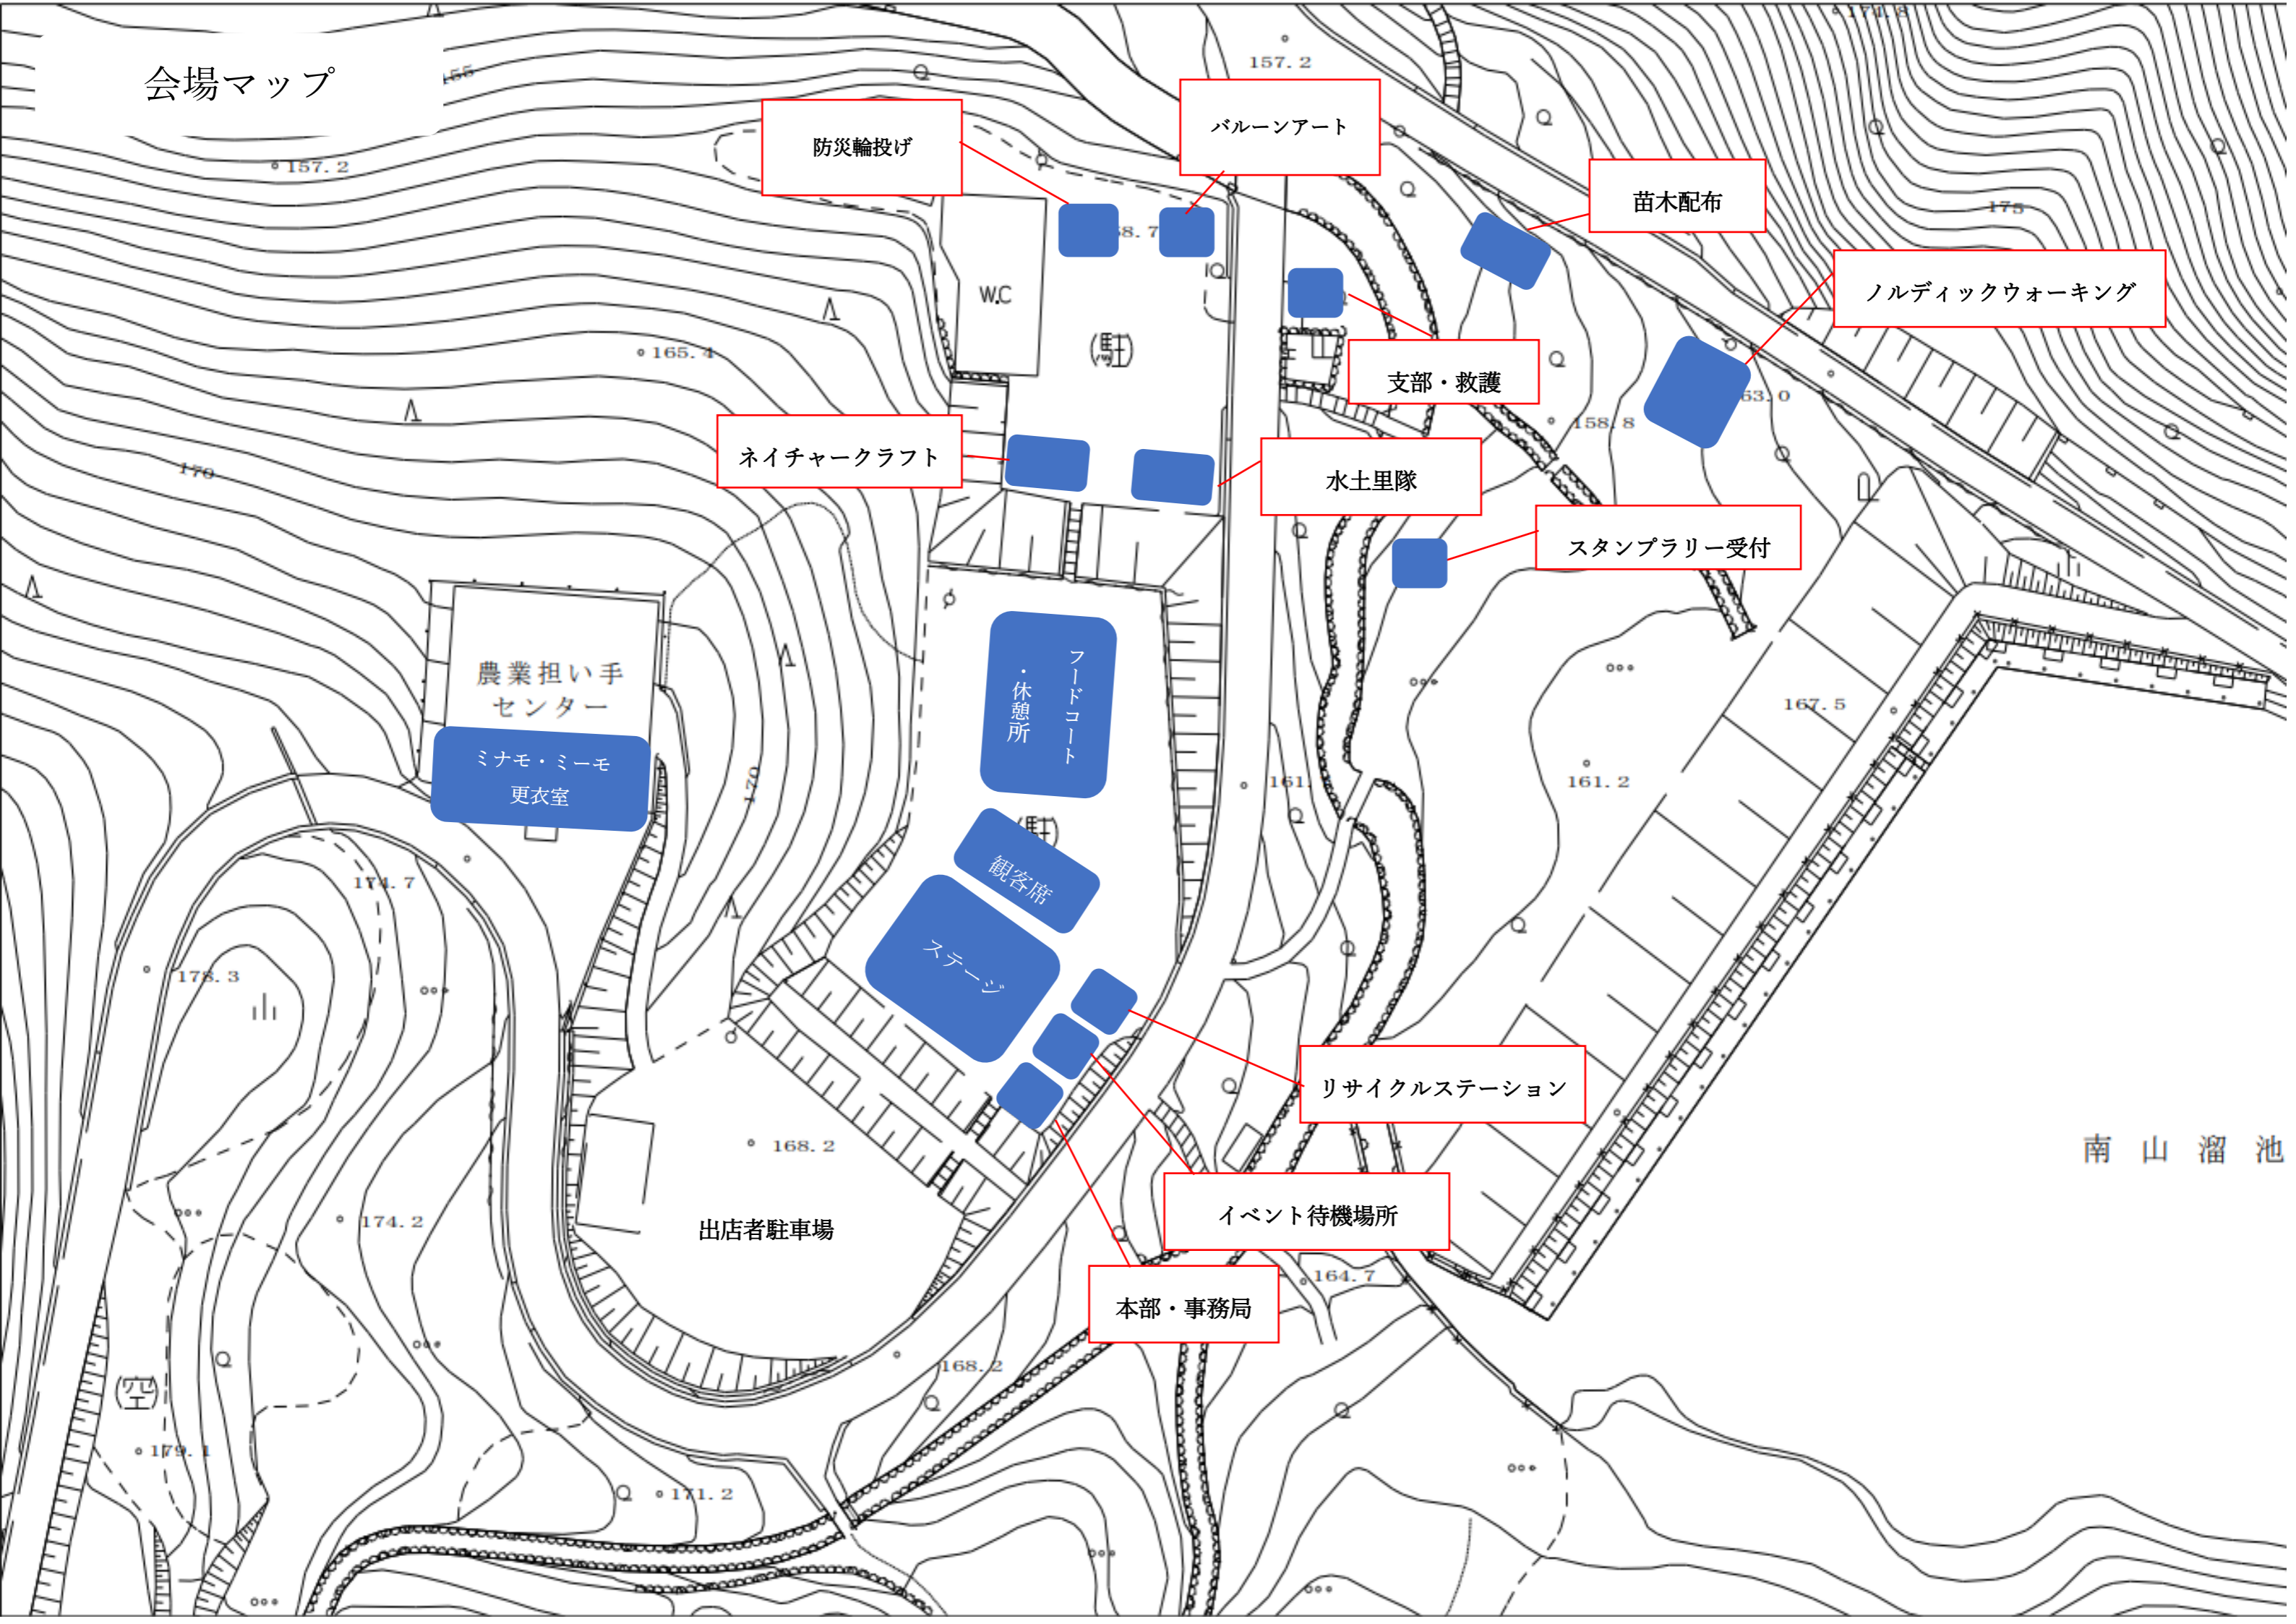

会場マップ

防災輪投げ

バルーンアート

苗木配布

ノルディックウォーキング

支部・救護

ネイチャークラフト

水土里隊

スタンプラリー受付

農業担い手
センター
ミナモ・ミーモ
更衣室

フードコート
・休憩所

観客席

ステージ

リサイクルステーション

イベント待機場所

本部・事務局

出店者駐車場

南山溜池