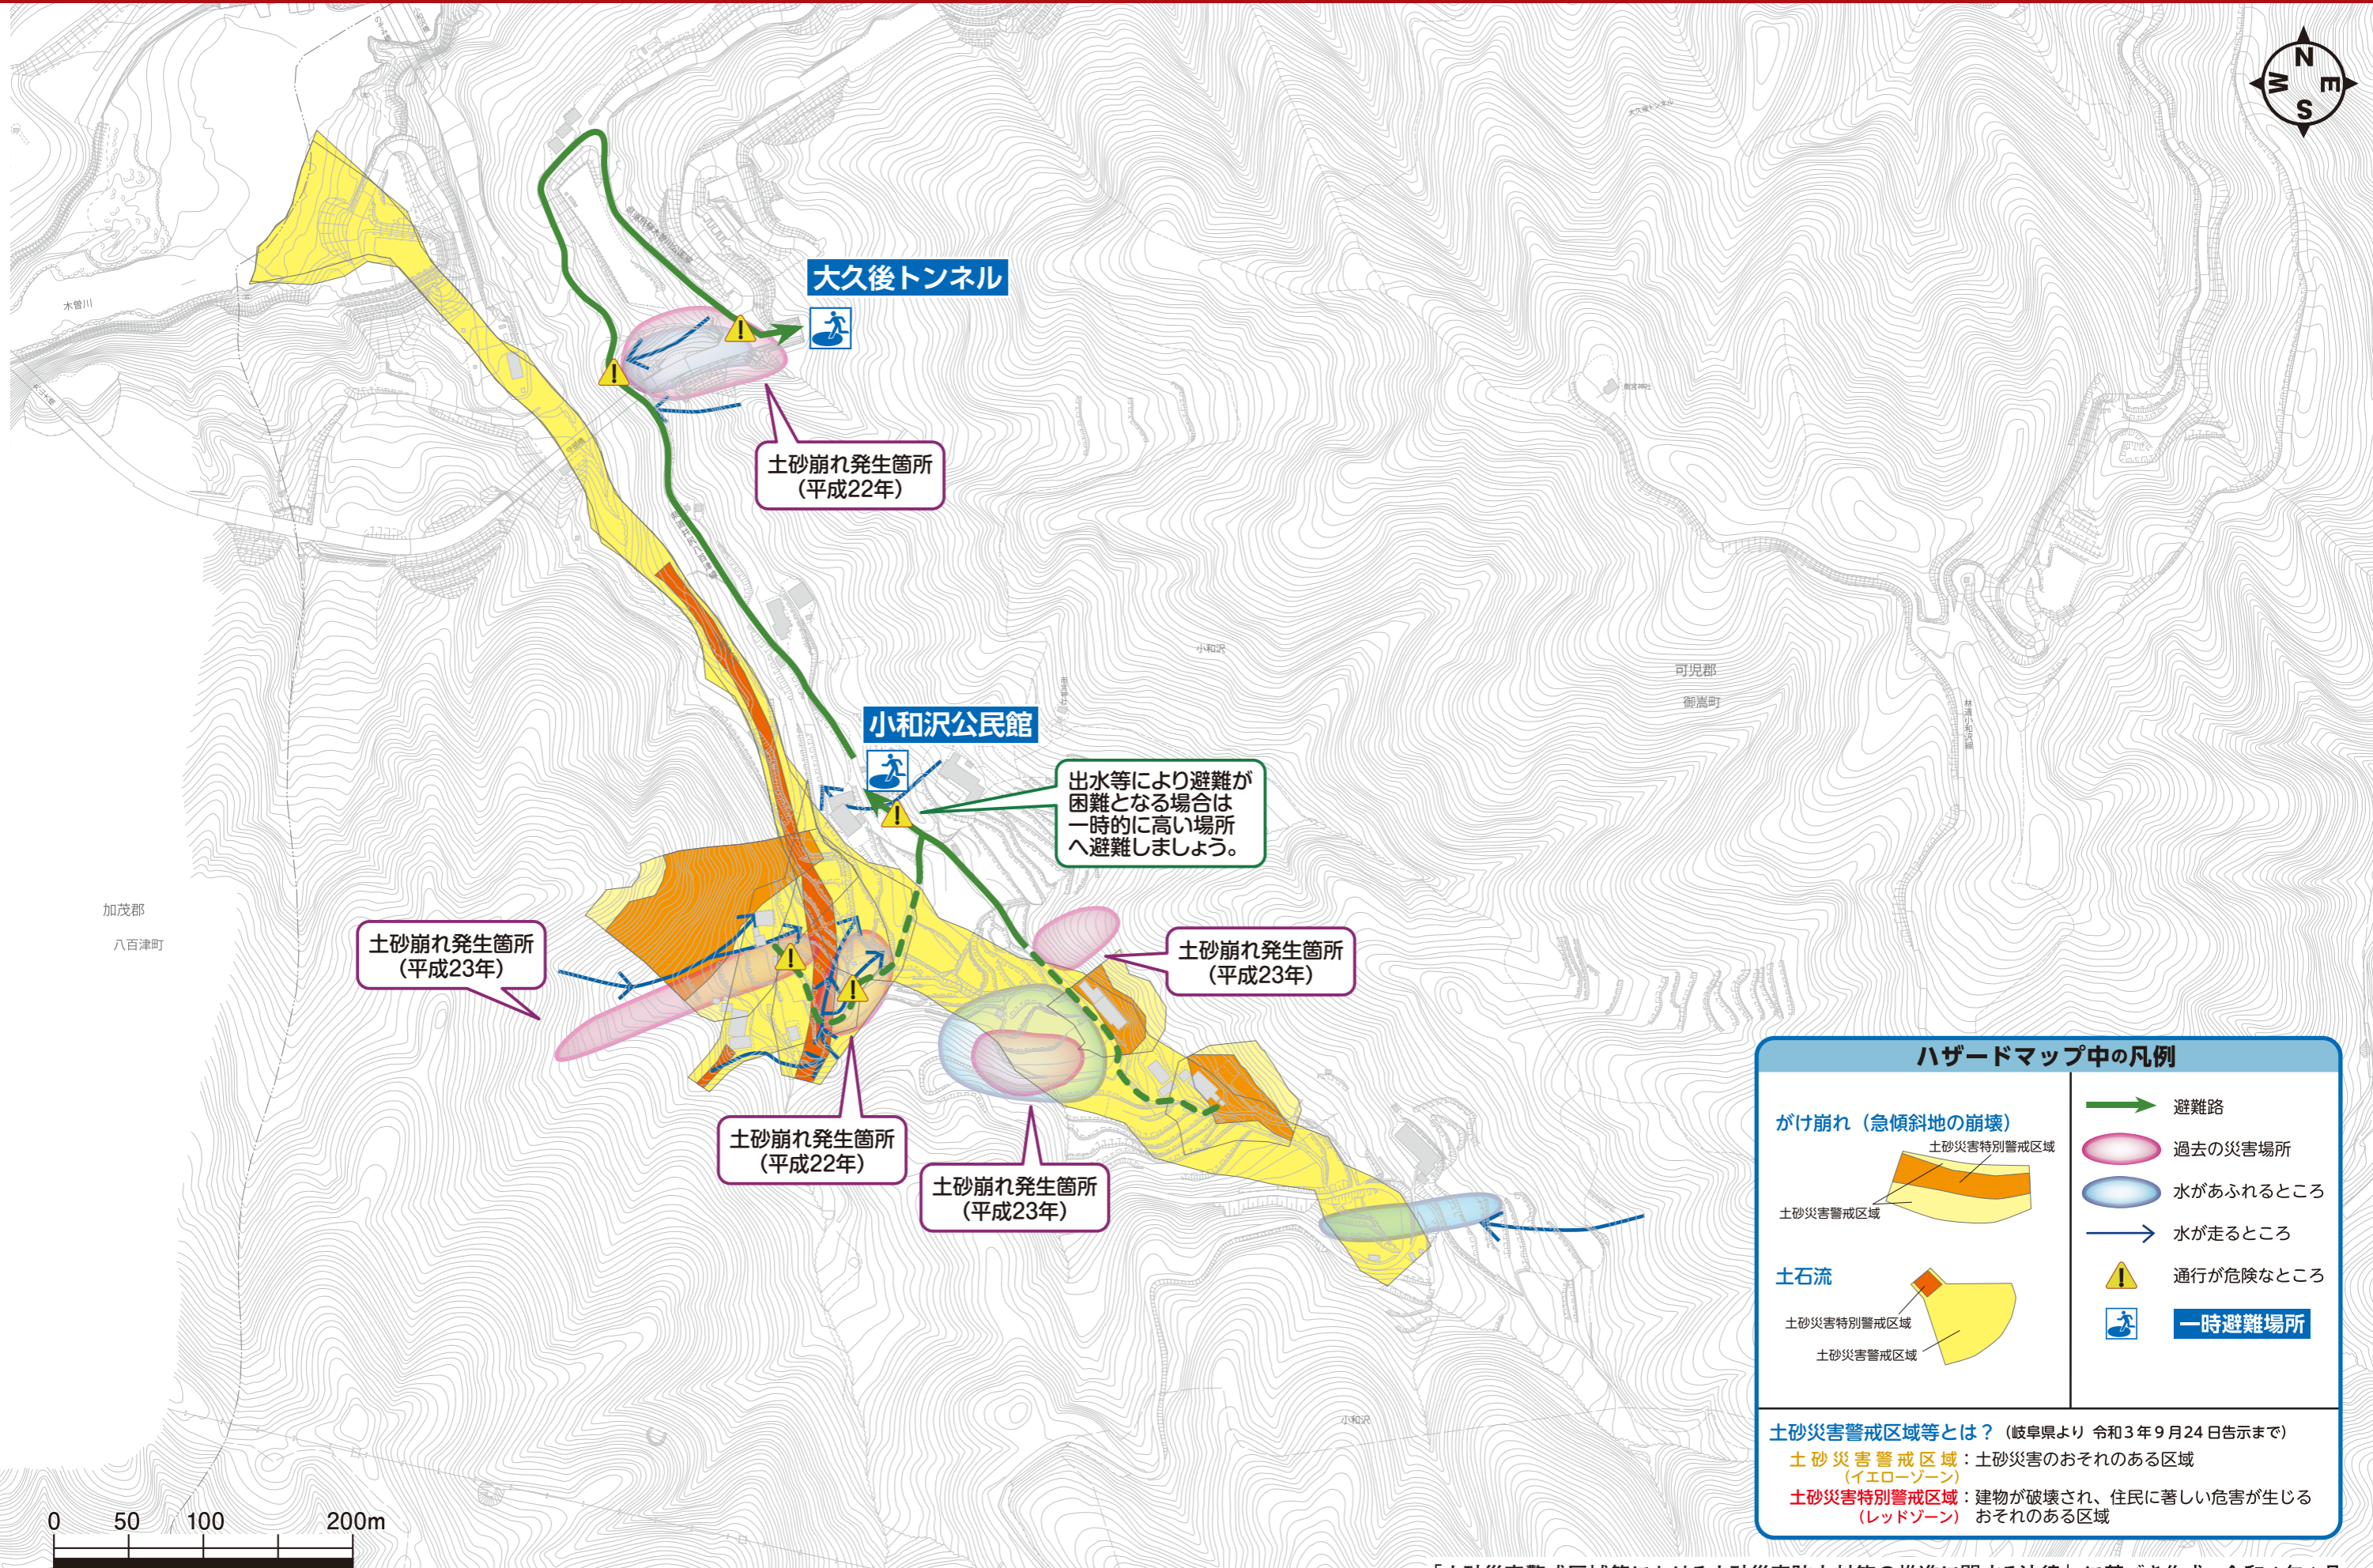

御高町土砂災害ハザードマップ【小和沢地区】

この地図は、地域のみなさまからいただいた情報やご意見をもとに作成したものです。
土砂災害に備え危険な場所を把握しておきましょう。また、避難先や避難路を確認しておきましょう。

加茂郡
八百津町

可児郡
御高町

小和沢

小和沢

ハザードマップ中の凡例

	避難路
	過去の災害場所
	水があふれるところ
	水が走るところ
	通行が危険なところ
	一時避難場所

土砂災害警戒区域等とは？（岐阜県より 令和3年9月24日告示まで）
土砂災害警戒区域：土砂災害のおそれのある区域（イエローゾーン）
土砂災害特別警戒区域：建物が破壊され、住民に著しい危害が生じるおそれのある区域（レッドゾーン）